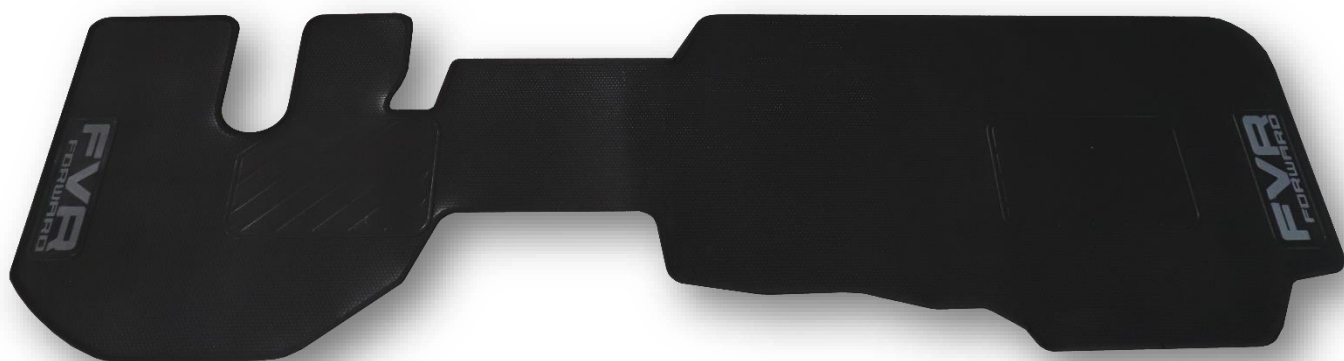

Camiones

Tapetes para interior

Guardapolvos