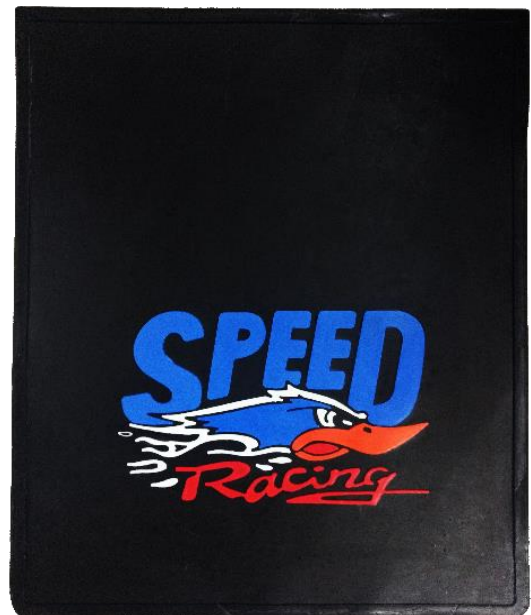

Referencia: GM4
Color: Único color
Medida: 40 x 35 cm