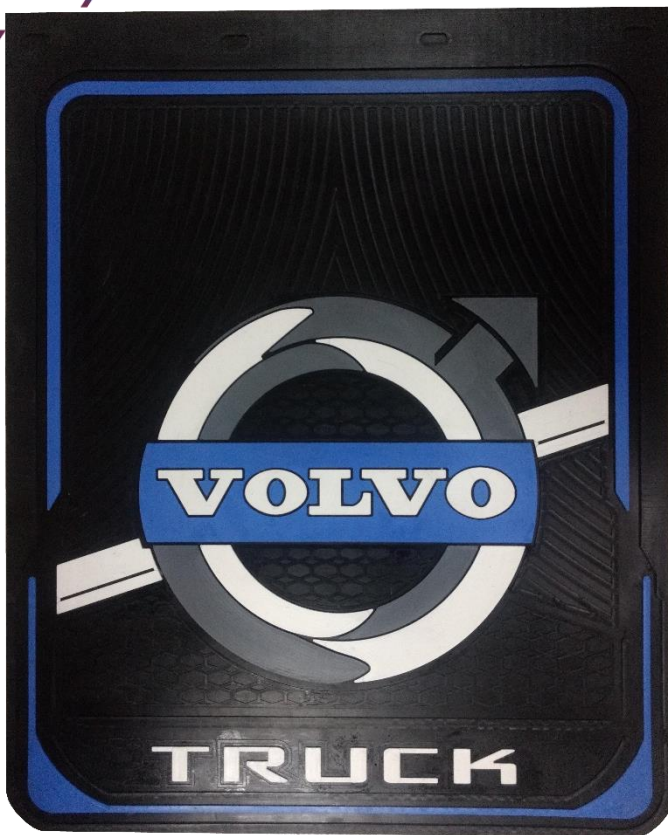

LODERAS

VOLVO

Referencia: GCVOLVO

Color fondo:

Color logo

Único color

Medida:

Ancho: 60 cm / 24 in

Largo: 76 cm / 30 in