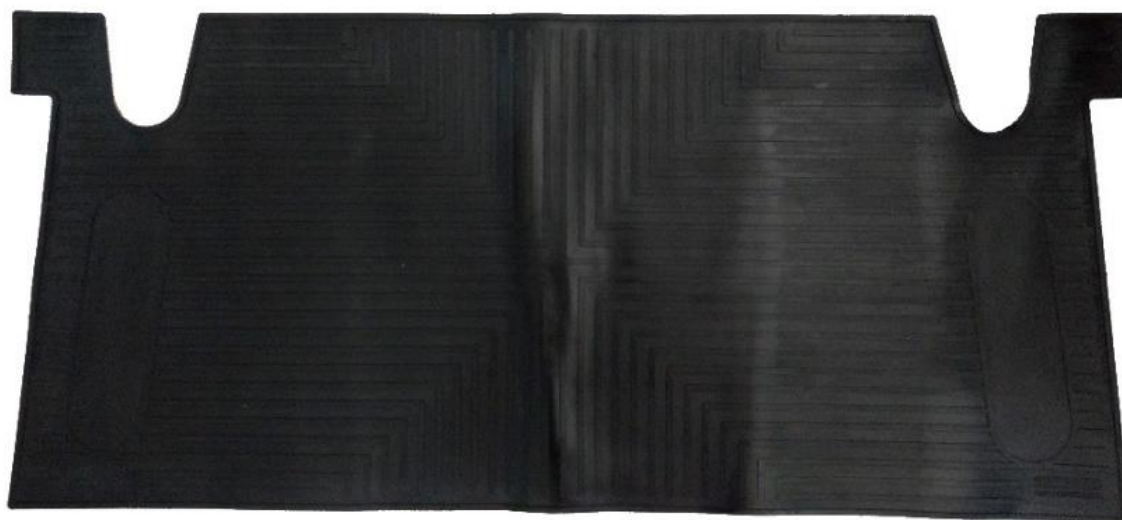

MOTOCARROS

TRASERO MOTOCARRO

<i>Características</i>	<i>Referencia</i>	<i>Medidas (cm)</i>	<i>Colores</i>
Tapete trasero en PVC para motocarro	TMOTOC	110 x 50	Único color