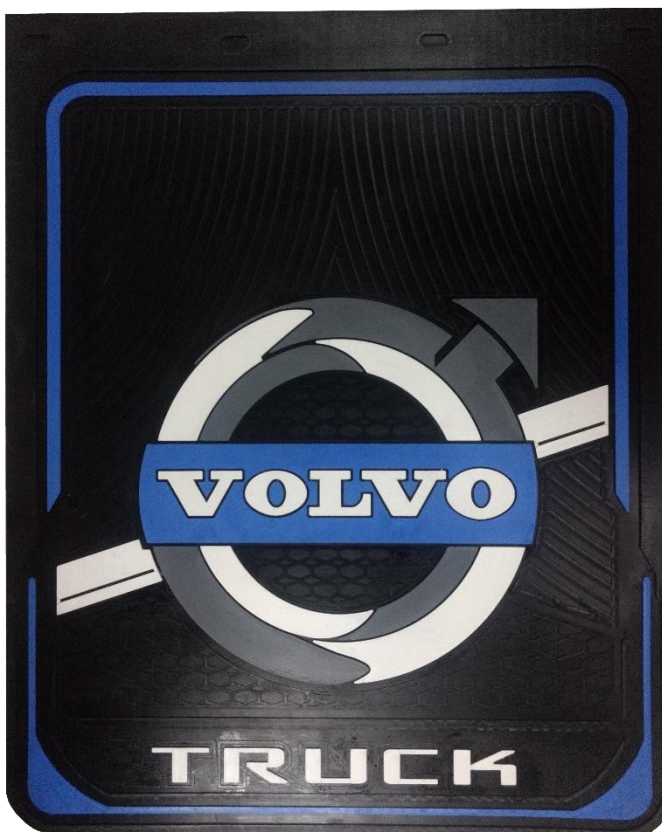

## **VOLVO**

*Referencia: GDVOLVO*

*Color fondo:*

*Color logo*

*Único color*

*Medida:*

*Ancho: 37 cm / 15 in*

*Largo: 51 cm / 20 in*